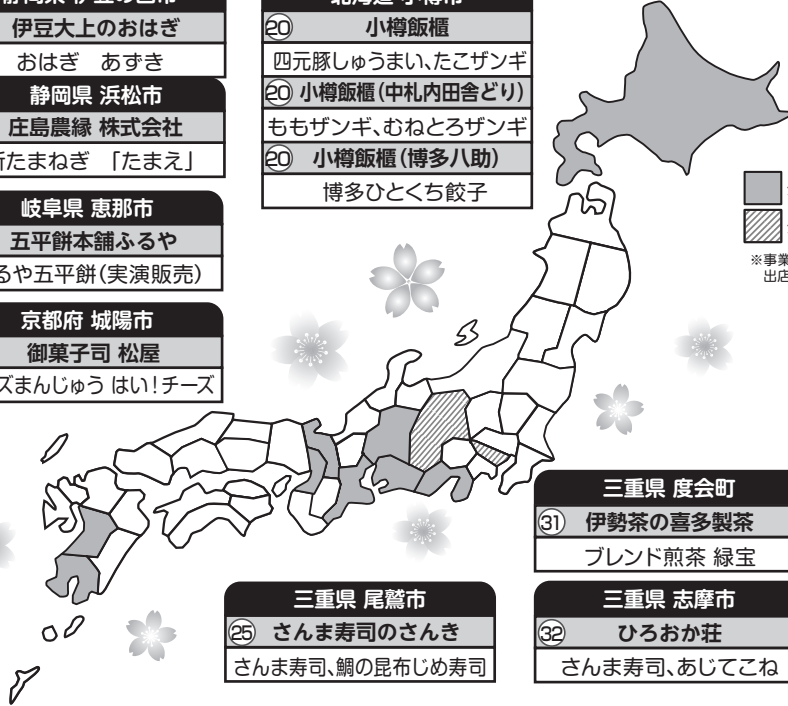

■ 外宮奉納市出店者
■ 外宮奉納のみ参加事業者
※事業所名の前の数字は奉納市出店の回数となります。

三重県 鈴鹿市
初出店 伊勢抹茶 株式会社
石臼挽き伊勢抹茶

三重県 伊勢市
初出店 伊勢八百富
神恩感謝の酵素ジュース
13 株式会社 ぎゅーとら
焼芋、野菜各種
21 山口製麺 有限会社
伊勢うどん

三重県 度会町
31 伊勢茶の喜多製茶
ブレンド煎茶 緑宝

三重県 志摩市
32 ひろおか荘
さんま寿司、あじてこね

三重県 尾鷲市
25 さんま寿司のさんき
さんま寿司、鯛の昆布じめ寿司

イベントのお知らせ

3月 22日(土)	9:50	オープニングセレモニー
	10:00~	伊勢商工会議所すまいる連 伊勢音頭 披露
	11:30~	アコースティックユニット PON 演奏
	12:30~	竹華美 唄 披露
	随時	こころ 唄 披露

3月 23日(日)	10:00~	伊勢市女性団体連絡協議会 伊勢音頭 披露
	11:00~	あおぎりの会 朗読 披露
	13:00~	花笑みカーニバル 唄 披露
	随時	花笑みカーニバル 唄 披露

※都合により変更となる場合もございます

◆ その他3月22日(土) 外宮奉納のみ参加事業者

(外宮奉納市には出店していません)

地域	奉納回数	事業者名
東京都	3	株式会社 World U Academy
長野県	6	マロンジーヌ小布施
	10	アップルアート
岐阜県	5	株式会社 ネオプライムヒグチ
	14	株式会社 メイワ
大阪府	8	株式会社 ベリー
三重県	9	株式会社 いとめん本店
	16	三重県漁業協同組合連合会
	9	一之瀬農業 株式会社
	8	有限会社 はたき

外宮奉納市

スタンプラリー

3月22日(土)・23日(日)両日
午前10時～午後3時

1日 先着
1,000名様

外宮奉納市で300円以上のお買い物をする際、本用紙を提示していただくと、1店舗につきスタンプを1つもらえます！スタンプが3つ集まったら、会場内の抽選会場へどうぞ！！

3つ集めると

参加事業者の自慢の“食”の逸品等が
当たる抽選会に参加できます！！